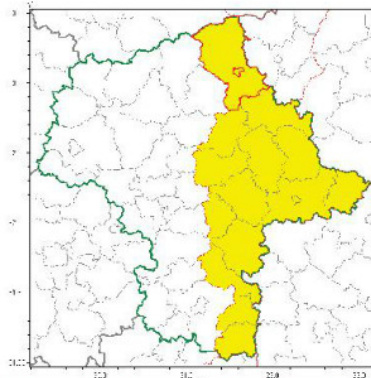

## Ostrzeżenie meteorologiczne Nr 1

Zjawisko/stopień zagrożenia: Burze z gradem/ 1.

Obszar: województwo mazowieckie powiat ostrołęcki.

Ważność: od godz. 12:00 dnia 11.06.2018 do godz. 20:00 dnia 11.06.2018.

#### Zasięg ostrzeżenia w województwie

Burze z gradem

#### Ostrzeżenie meteorologiczne Nr 1

Nazwa biura	IMGW-PIB Centralne Biuro Prognoz Meteorologicznych w Warszawie
Zjawisko/stożenie zagrożenia	Burze z gradem/ 1
Obszar	województwo mazowieckie powiat ostrołęcki
Ważność	od godz. 12:00 dnia 11.06.2018 do godz. 20:00 dnia 11.06.2018
Przebieg	Prognozuje się wystąpienie burz z opadami deszczu miejscami od 15 mm do 30 mm, lokalnie do 40 mm oraz porywami wiatru do 75 km/h. Miejscami możliwy grad.
Prawdopodobieństwo wystąpienia zjawiska(%)	80%
Uwagi	Brak.
Dyżurny synoptyk IMGW-PIB	Michał Folwarski
Godzina i data wydania	godz. 07:29 dnia 11.06.2018
SMS	IMGW-PIB OSTRZEGA: BURZE Z GRADEM/1 mazowieckie/ostrołęcki od 12:00/11.06 do 20:00/11.06.2018 deszcz do 40 mm, porywy do 75 km/h