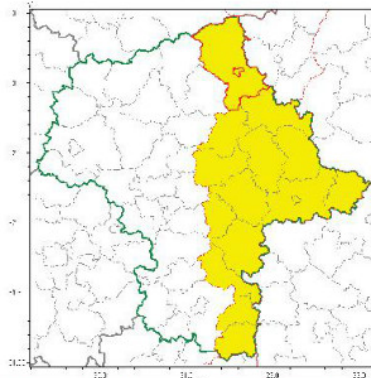

## Ostrzeżenie meteorologiczne Nr 1

Zjawisko/stopień zagrożenia: Burze z gradem/ 1.

Obszar: województwo mazowieckie powiat ostrołęcki.

Ważność: od godz. 12:00 dnia 11.06.2018 do godz. 20:00 dnia 11.06.2018.

#### Zasięg ostrzeżenia w województwie

Burze z gradem