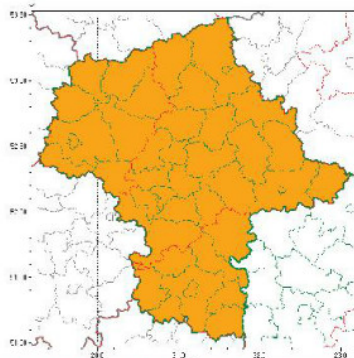

OSTRZEŻENIA METEOROLOGICZNE ZBIORCZO NR 3

Zjawisko/Stopień zagrożenia **Burze z gradem/2.**

Obszar powiaty: grodziski, grójecki, legionowski, łosicki, makowski, miński, nowodworski, ostrołęcki, Ostrołęka, ostrowski, otwocki, piaseczyński, pruszkowski, przasnyski, pułtuski, Siedlce, siedlecki, sokołowski, Warszawa, warszawski zachodni, węgrowski, wołomiński, wyszkowski, żyrardowski.

Zasięg ostrzeżeń w województwie

Burze z gradem
 2018-06-21 07:51

WOJEWÓDZTWO MAZOWIECKIE
OSTRZEŻENIA METEOROLOGICZNE ZBIORCZO NR 3
WYKAZ OBOWIĄZUJĄCYCH OSTRZEŻEŃ
o godz. 07:51 dnia 21.06.2018

Zjawisko/Stopień zagrożenia	Burze z gradem/2
Obszar	powiaty: białobrzeski, garwoliński, kozienicki, lipski, przysuski, Radom, radomski, szydłowiecki, zwoleński
Ważność	od godz. 16:00 dnia 21.06.2018 do godz. 01:00 dnia 22.06.2018
Prawdopodobieństwo	80%
Przebieg	Prognozuje się wystąpienie burz z opadami deszczu miejscami od 15 mm do 30 mm, lokalnie, w wyniku sumowania opadu za cały okres, do 50 mm oraz porywami wiatru do 100 km/h. Miejscami grad.
SMS/RSO	Woj. mazowieckie (9 powiatów), IMGW-PIB wydał ostrzeżenie drugiego stopnia o burzach z gradem
Zjawisko/Stopień zagrożenia	Burze z gradem/2
Obszar	powiaty: ciechanowski, gostyniński, mławski, Płock, płocki, płoński, sierpecki, sochaczewski, żuromiński
Ważność	od godz. 16:00 dnia 21.06.2018 do godz. 22:00 dnia 21.06.2018
Prawdopodobieństwo	80%
Przebieg	Prognozuje się wystąpienie burz z opadami deszczu miejscami od 15 mm do 25 mm, lokalnie do 40 mm oraz porywami wiatru do 100 km/h. Miejscami grad.
SMS/RSO	Woj. mazowieckie (9 powiatów), IMGW-PIB wydał ostrzeżenie drugiego stopnia o burzach z gradem