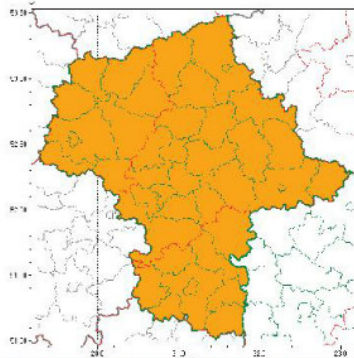

OSTRZEŻENIA METEOROLOGICZNE ZBIORCZO NR 3

Zjawisko/Stopień zagrożenia **Burze z gradem/2.**

Obszar powiaty: grodziski, grójecki, legionowski, łosicki, makowski, miński, nowodworski, ostrołęcki, Ostrołęka, ostrowski, otwocki, piaseczyński, pruszkowski, przasnyski, pułtuski, Siedlce, siedlecki, sokołowski, Warszawa, warszawski zachodni, węgrowski, wołomiński, wyszkowski, żyrardowski.

Ważność **od godz. 18:00 dnia 21.06.2018 do godz. 24:00 dnia 21.06.2018.**

Instytut Meteorologii i Gospodarki Wodnej - Państwowy Instytut Badawczy
Centralne Biuro Prognoz Meteorologicznych w Warszawie

01-673 Warszawa ul. Podleśna 61

tel: 22 5694151, kom. 781774153, fax: 022-5694151

email: meteo.warszawa@imgw.pl

www: www.imgw.pl

Zasięg ostrzeżeń w województwie

Burze z gradem
 2018-06-21 07:51

WOJEWÓDZTWO MAZOWIECKIE
OSTRZEŻENIA METEOROLOGICZNE ZBIORCZO NR 3
WYKAZ OBOWIĄZUJĄCYCH OSTRZEŻEŃ
o godz. 07:51 dnia 21.06.2018

Zjawisko/Stopień zagrożenia	Burze z gradem/2
Obszar	powiaty: białobrzeski, garwoliński, kozienicki, lipski, przysuski, Radom, radomski, szydłowiecki, zwoleński
Ważność	od godz. 16:00 dnia 21.06.2018 do godz. 01:00 dnia 22.06.2018
Prawdopodobieństwo	80%
Przebieg	Prognozuje się wystąpienie burz z opadami deszczu miejscami od 15 mm do 30 mm, lokalnie, w wyniku sumowania opadu za cały okres, do 50 mm oraz porywami wiatru do 100 km/h. Miejscami grad.
SMS/RSO	Woj. mazowieckie (9 powiatów), IMGW-PIB wydał ostrzeżenie drugiego stopnia o burzach z gradem
Zjawisko/Stopień zagrożenia	Burze z gradem/2
Obszar	powiaty: ciechanowski, gostyniński, mławski, Płock, płocki, płoński, sierpecki, sochaczewski, żuromiński
Ważność	od godz. 16:00 dnia 21.06.2018 do godz. 22:00 dnia 21.06.2018
Prawdopodobieństwo	80%
Przebieg	Prognozuje się wystąpienie burz z opadami deszczu miejscami od 15 mm do 25 mm, lokalnie do 40 mm oraz porywami wiatru do 100 km/h. Miejscami grad.
SMS/RSO	Woj. mazowieckie (9 powiatów), IMGW-PIB wydał ostrzeżenie drugiego stopnia o burzach z gradem